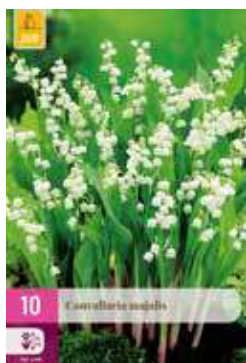

133.170 size 14/16
Zantedeschia Mix

133.200 size 1/2
Agapanthus Blue

133.210 size 1/2
Agapanthus
Blue-White

133.240 size I
Alcea rosea Mix

133.243 size I
Allium Millenium

133.250 size 2/3
Astilbe Mix

133.255 size plg.
Convallaria majalis